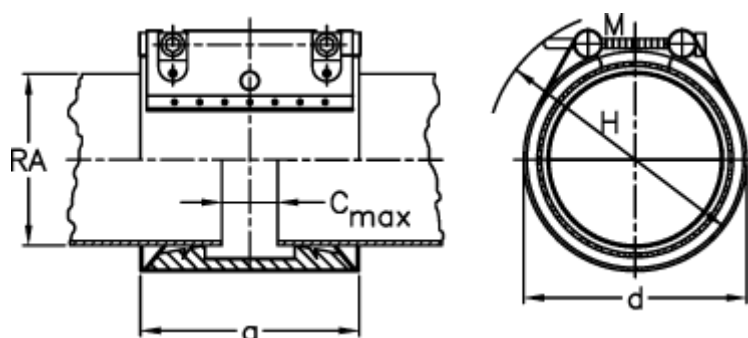

Varenummer: 025848460110
Beskrivelse: Norma Connect rørkobling
COMBI GRIP GL W2 Ø114,3/110 NBR 16 bar

Mål

a	= 98.0	RA min-RA max metal = 113,0-116,0
C max med båndindlæg	= 25	Vægt pr stk. = 1.8
d	= 130	
H	= 150	
M (Skrue)	= M10	
Nominelt tryk (bar)	= 16	
RA	= 114,3/110,0	
RA min-RA max kunststof	= 108,0-111,0	